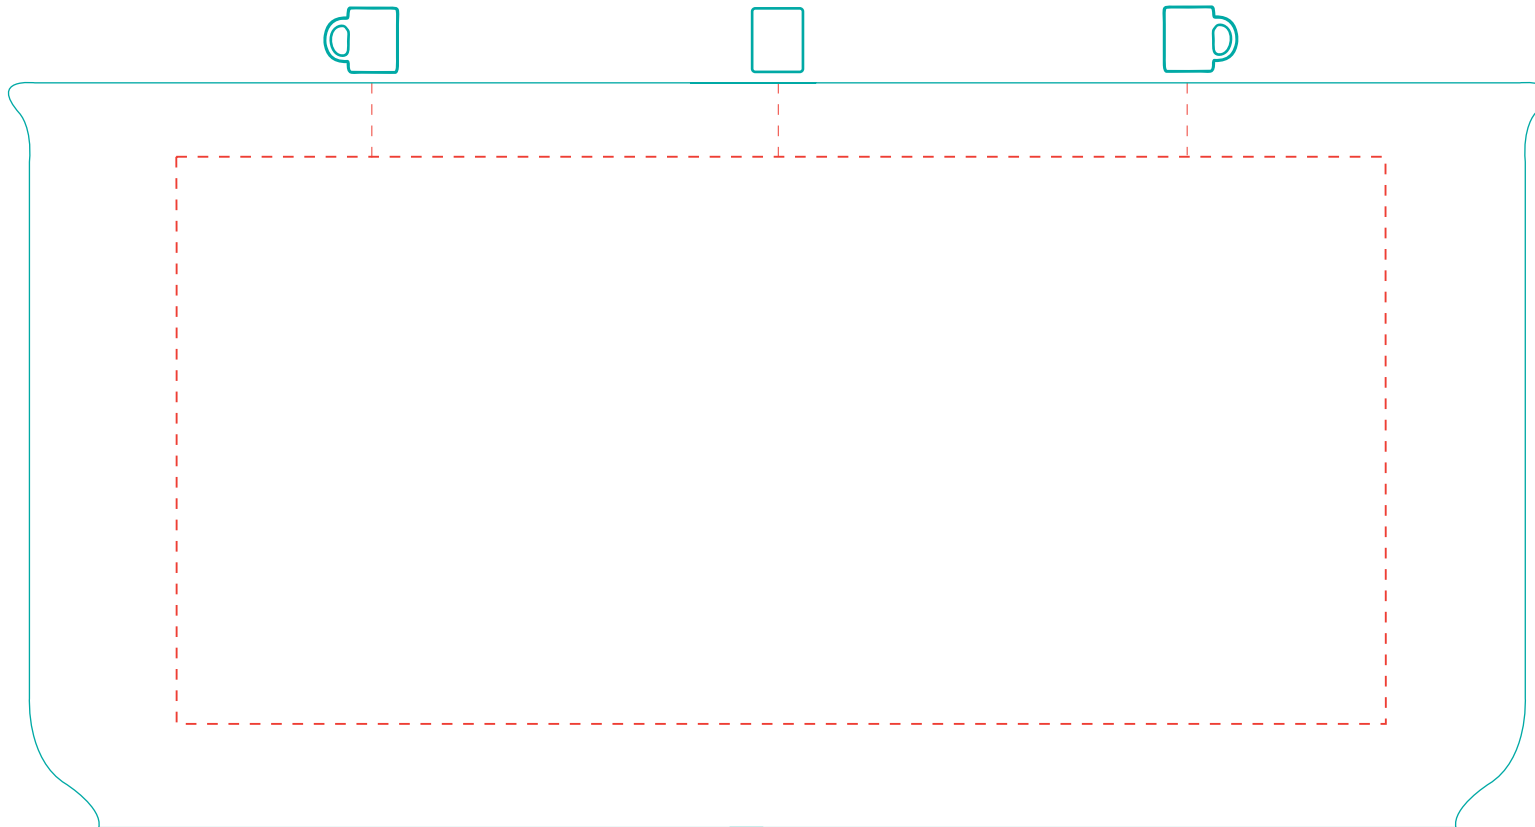

# Abziehbild transfer print

max. Druckfläche: Länge 160 mm, Höhe 75 mm  
max. printing area: length 160 mm, height 75 mm