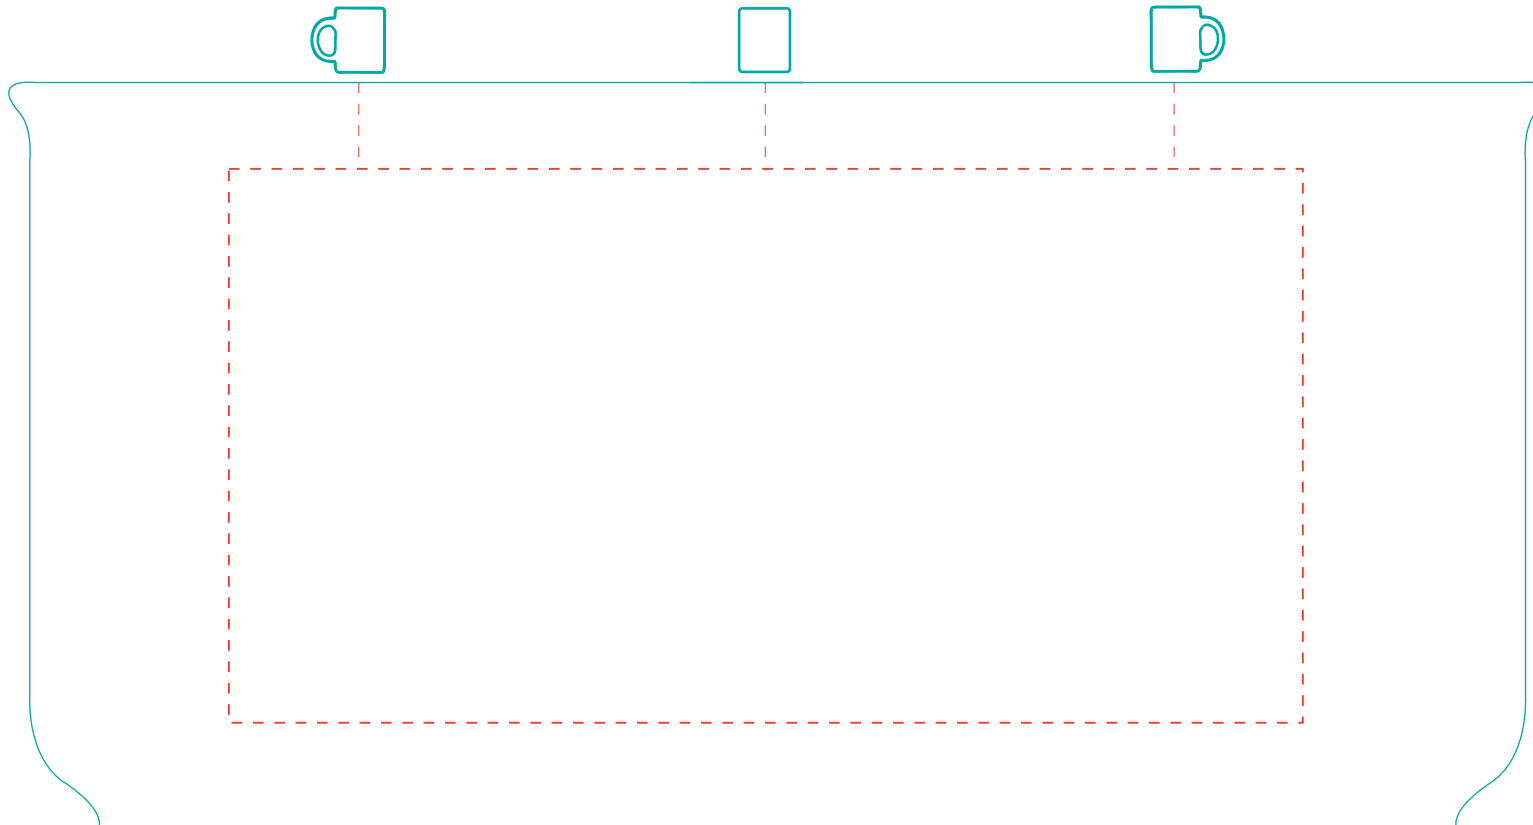

# Mira

A 0129

Direktdruck  
direct print

max. Druckfläche: Länge 142 mm, Höhe 73 mm  
max. printing area: length 142 mm, height 73 mm