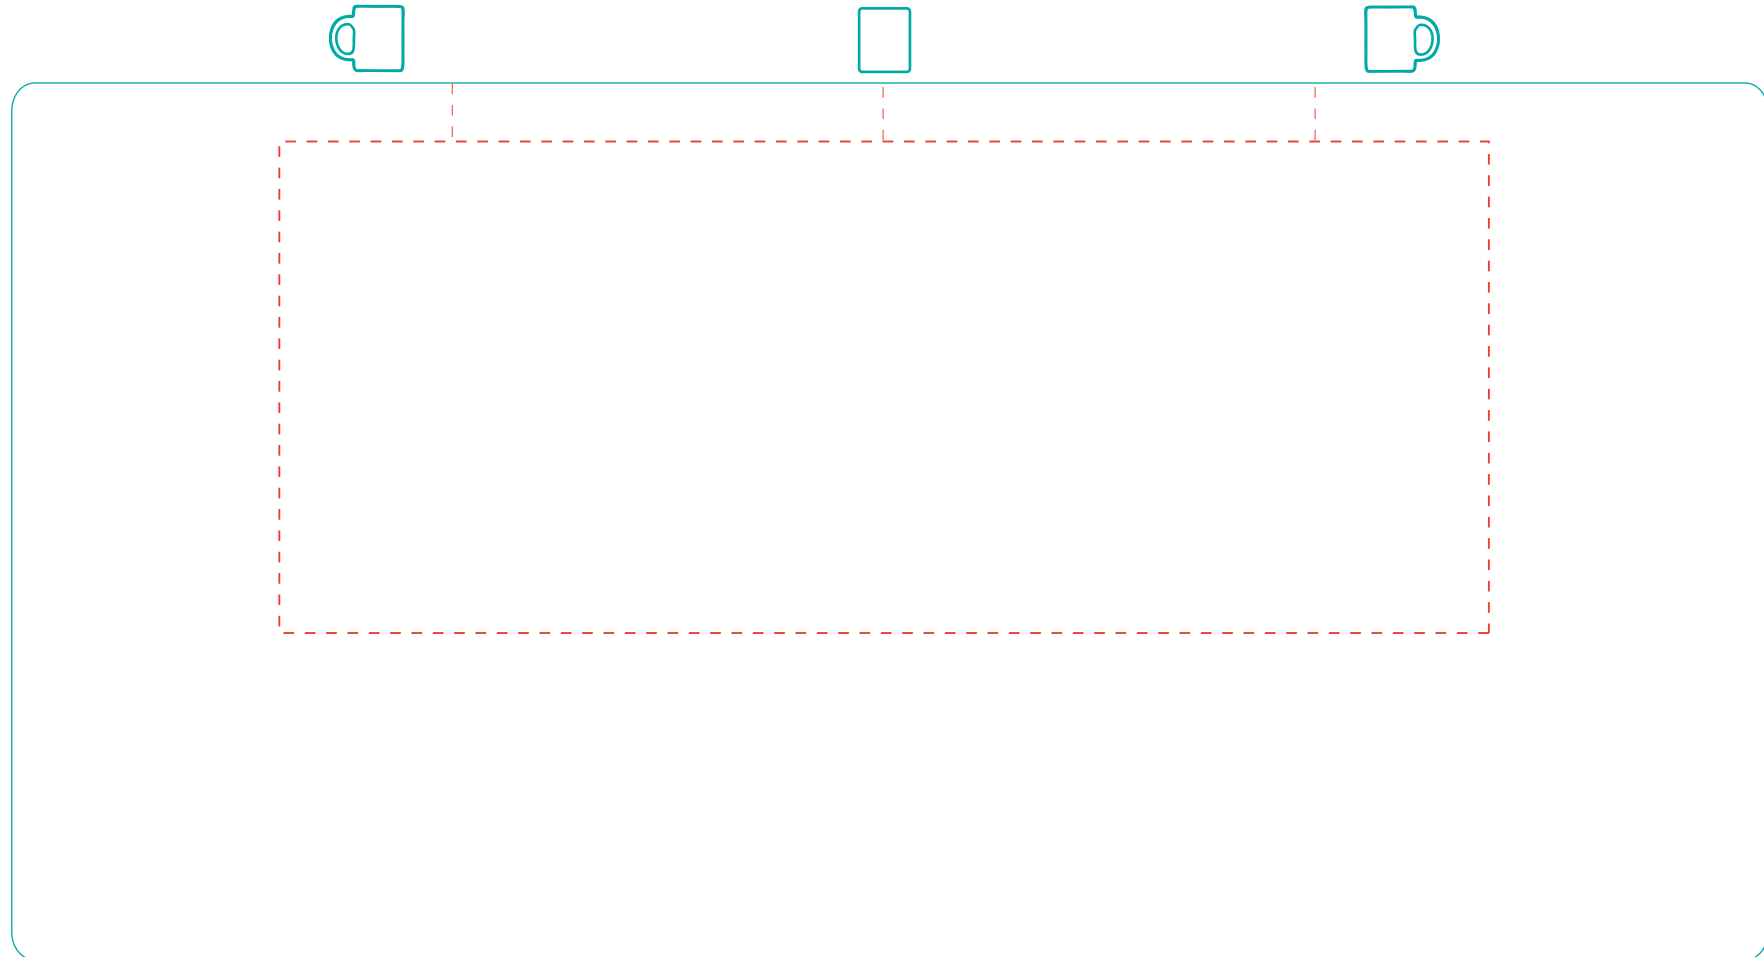

Smilla

A 1041

Direktdruck
direct print

max. Druckfläche: Länge 160 mm, Höhe 65 mm
max. printing area: length 160 mm, height 65 mm